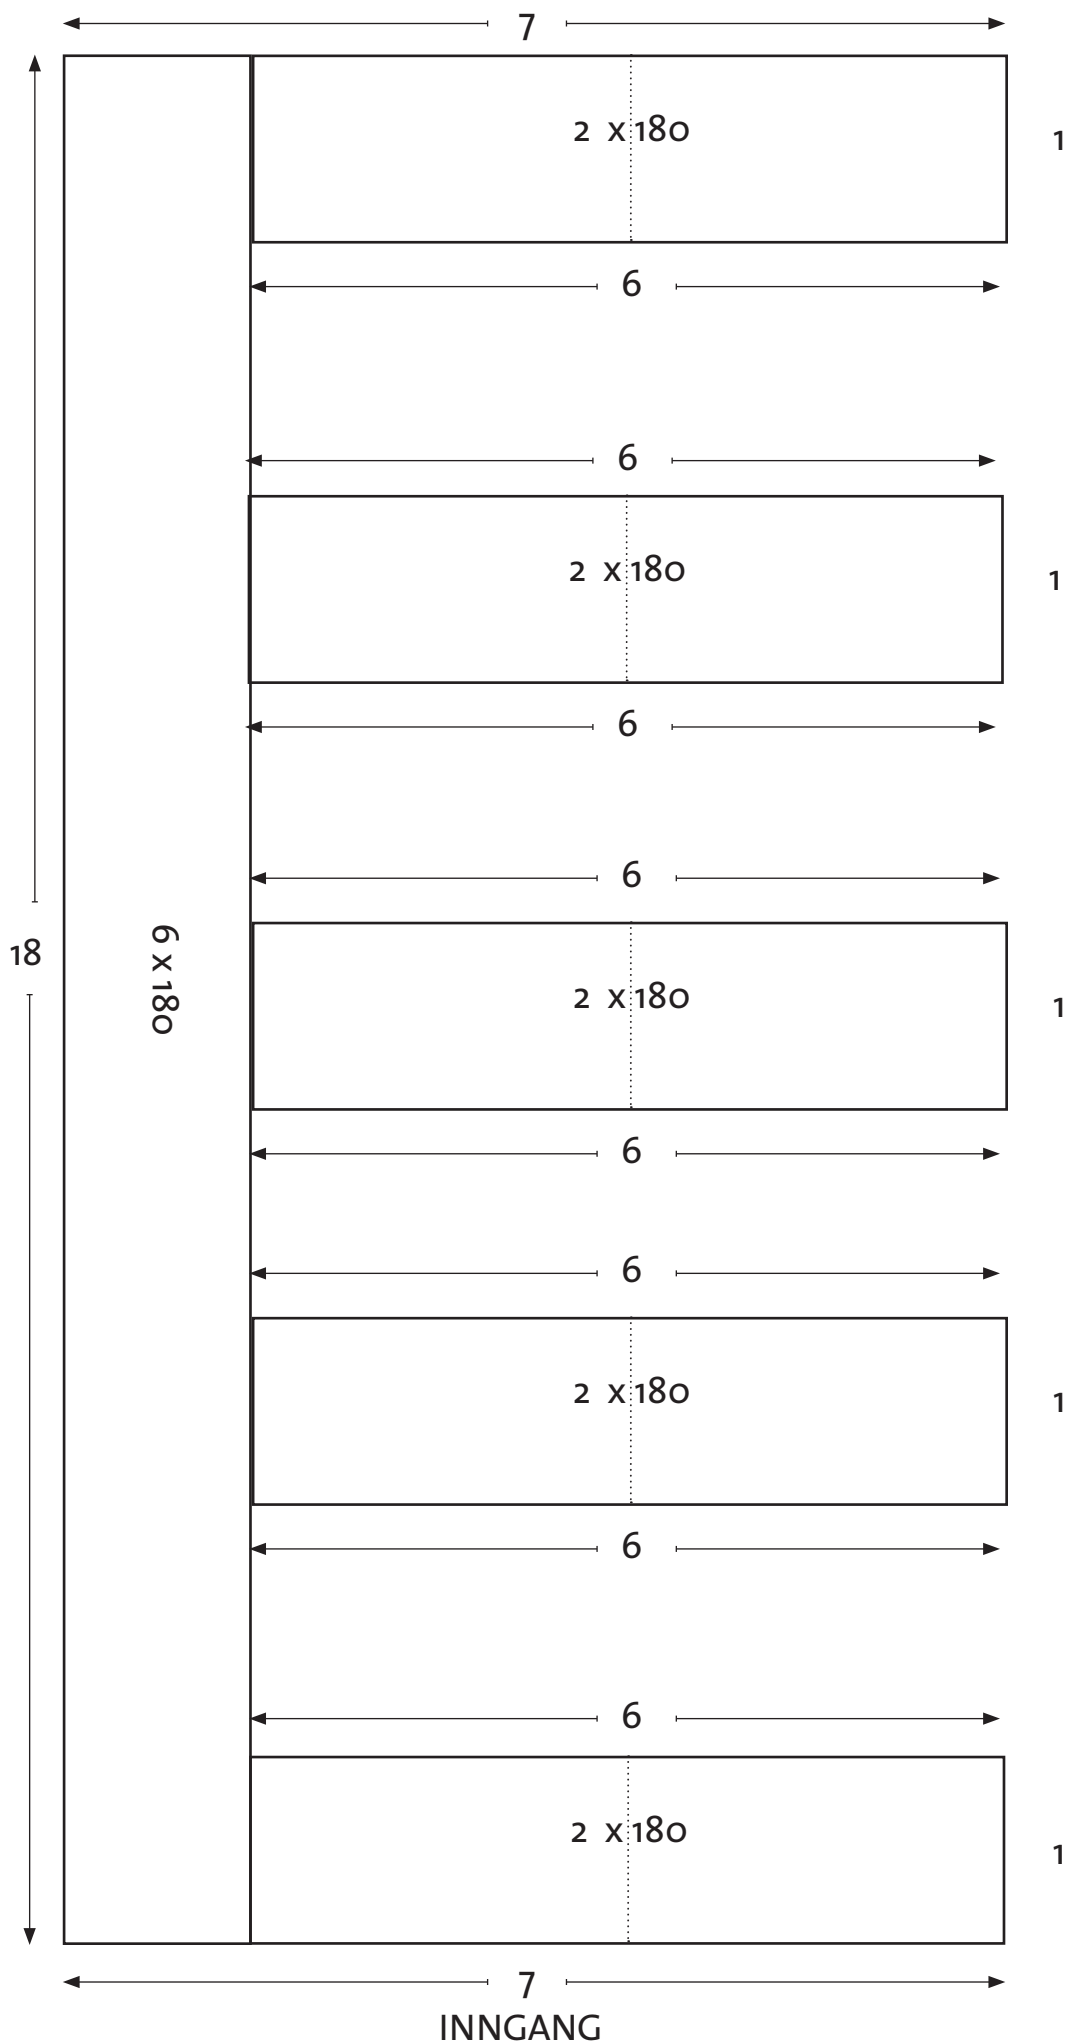

PEDER ANKER

Trapp

Kambord
max 85
personer