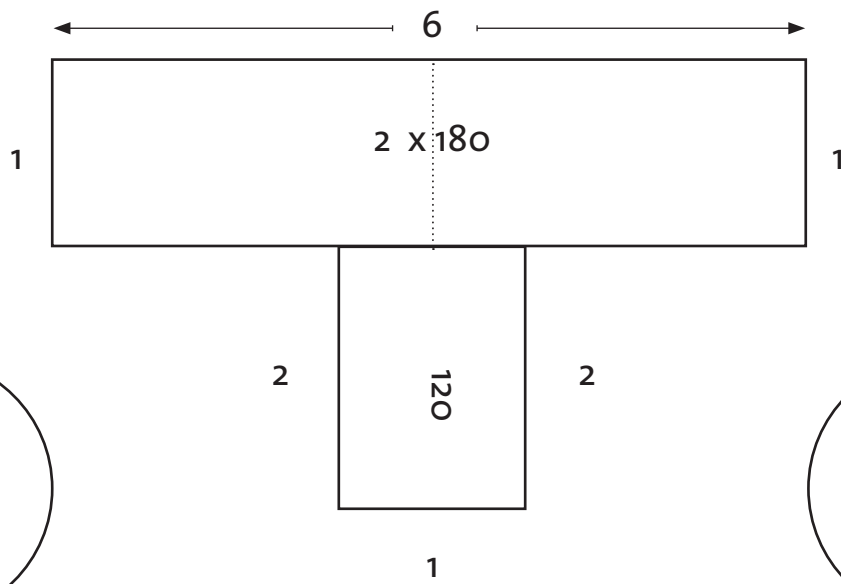

Trapp

PEDER ANKER
Kongebord
max 56 personer

2-3
INNGANG

Trapp

PEDER ANKER

79 personer

INNGANG

PEDER ANKER
Max 103 personer

INNGANG

PEDER ANKER
Max 129 personer

INNGANG

PEDER ANKER

Max 129 personer

1 INNGANG

PEDER ANKER
Max 130 personer

INNGANG

PEDER ANKER

Eks. 78 personer

PEDER ANKER
Max 123 personer

INNGANG

PEDER ANKER

Max 126 personer

PEDER ANKER

40 personer

20

6 x 180

20

INNGANG

GREV WEDEL
Kongebord 40 p.
max 120 personer

DØR

INNGANG