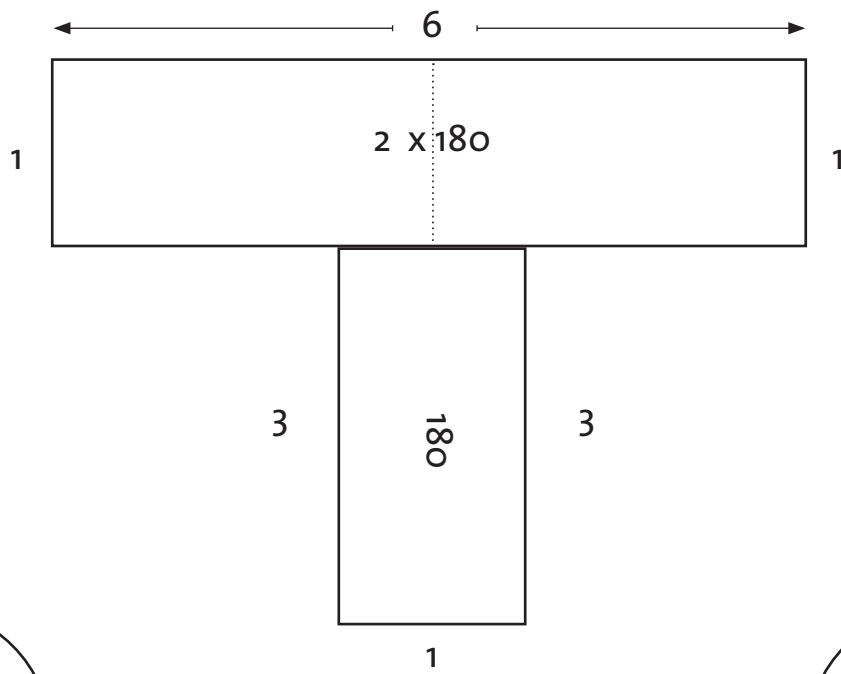

INNGANG

PEDER ANKER
Max 129 personer

INNGANG

PEDER ANKER

Max 129 personer

1 INNGANG

PEDER ANKER
Max 130 personer

INNGANG

PEDER ANKER

Eks. 78 personer

PEDER ANKER
Max 123 personer

INNGANG

PEDER ANKER

Max 126 personer

PEDER ANKER

40 personer

20

6 x 180

20

INNGANG

GREV WEDEL
Kongebord 40 p.
max 120 personer

DØR

INNGANG