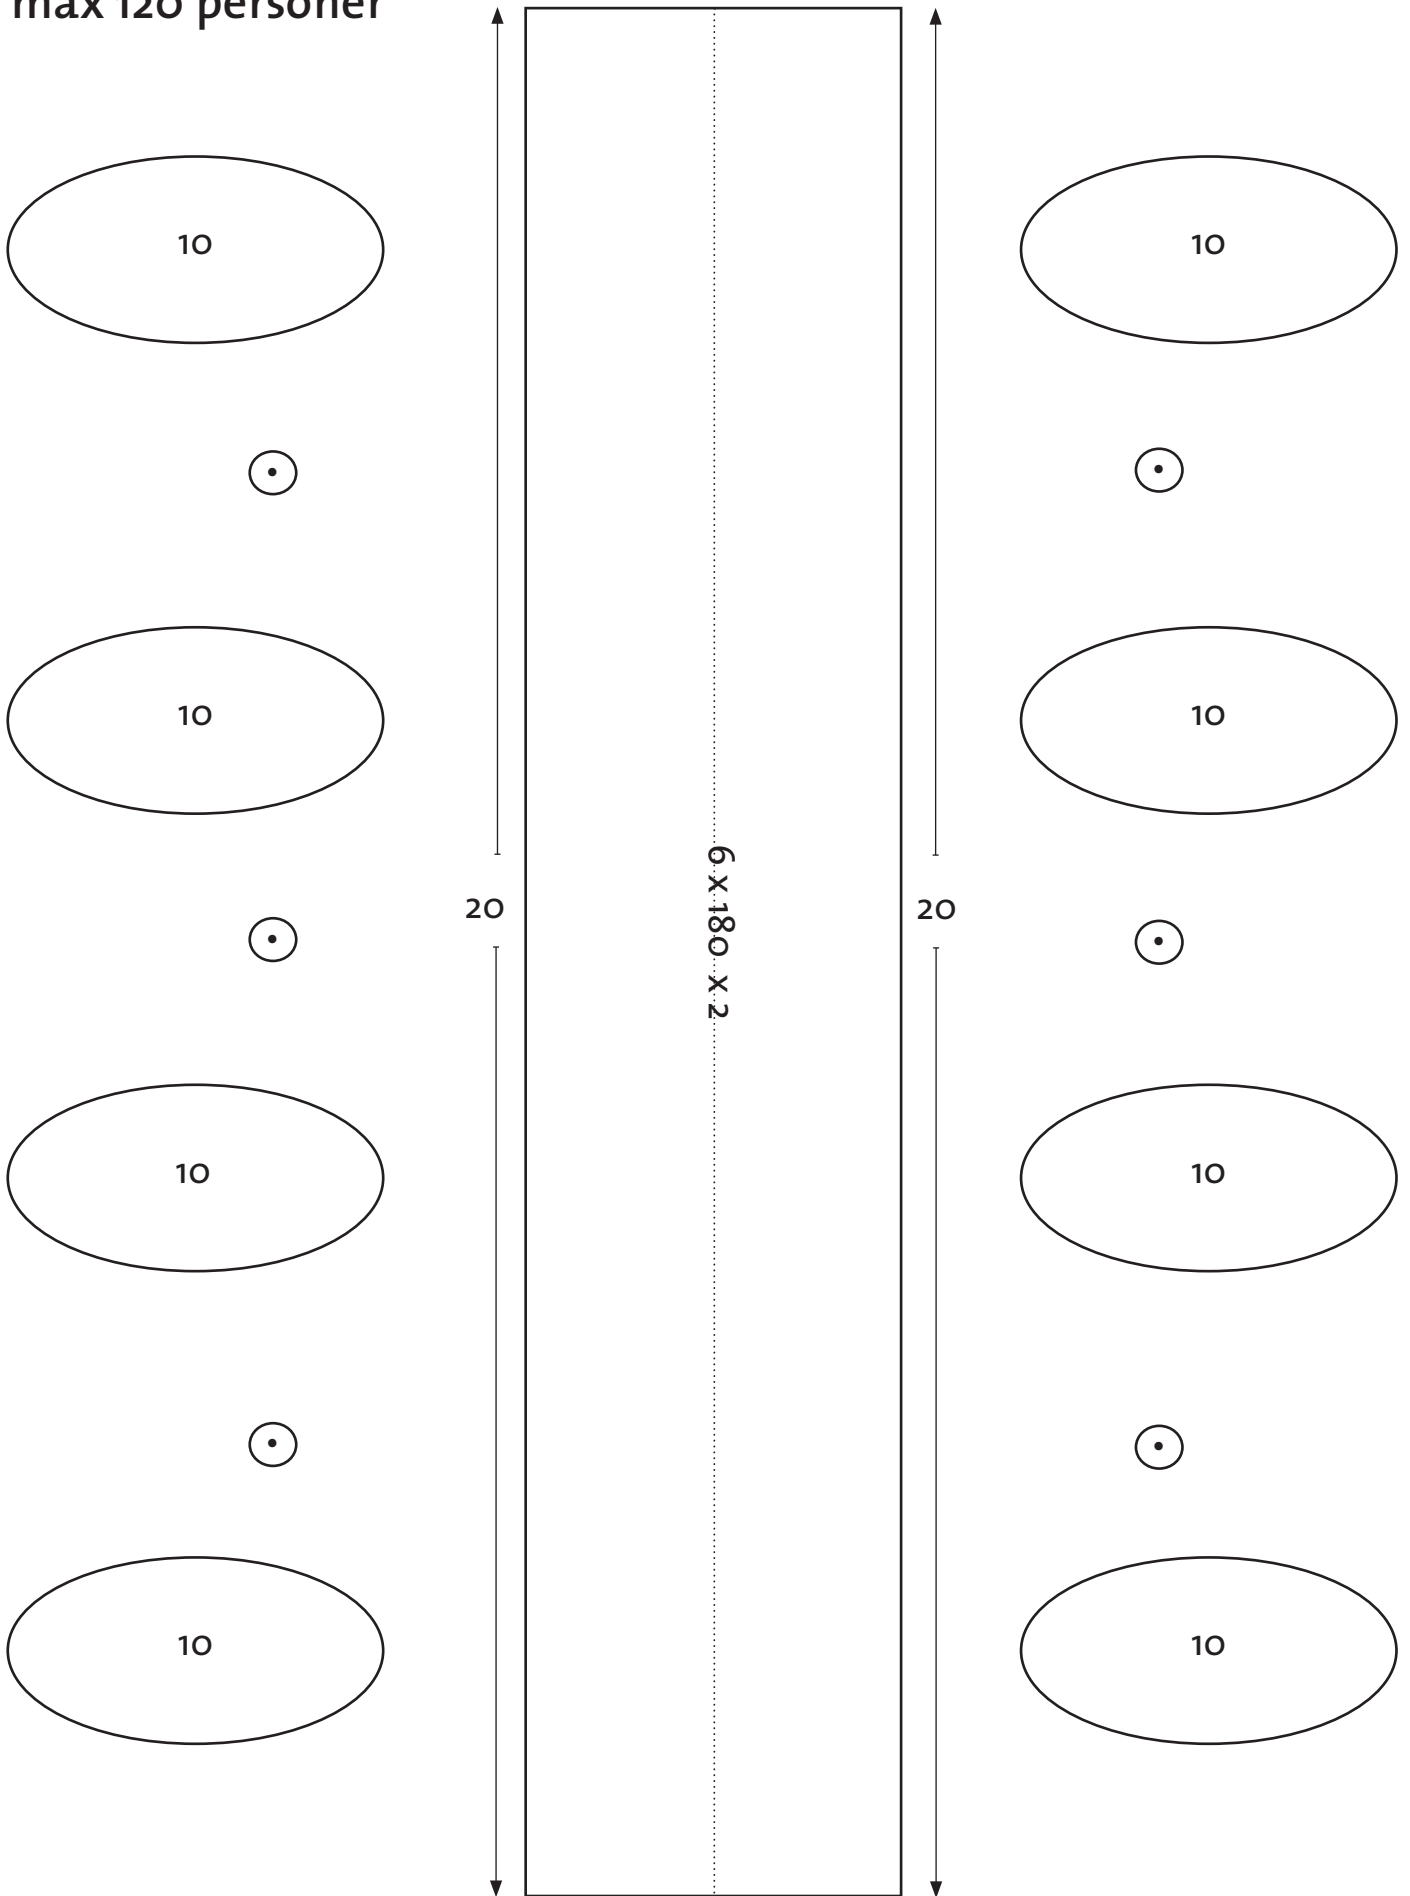

Kambord
max 85
personer

PEDER ANKER

Trapp

Kambord
max 102
personer

GREV WEDEL

max 120

personer

DØR

20

6 x 180

20

INNGANG

GREV WEDEL
Kongebord 40 p.
max 120 personer

DØR

INNGANG