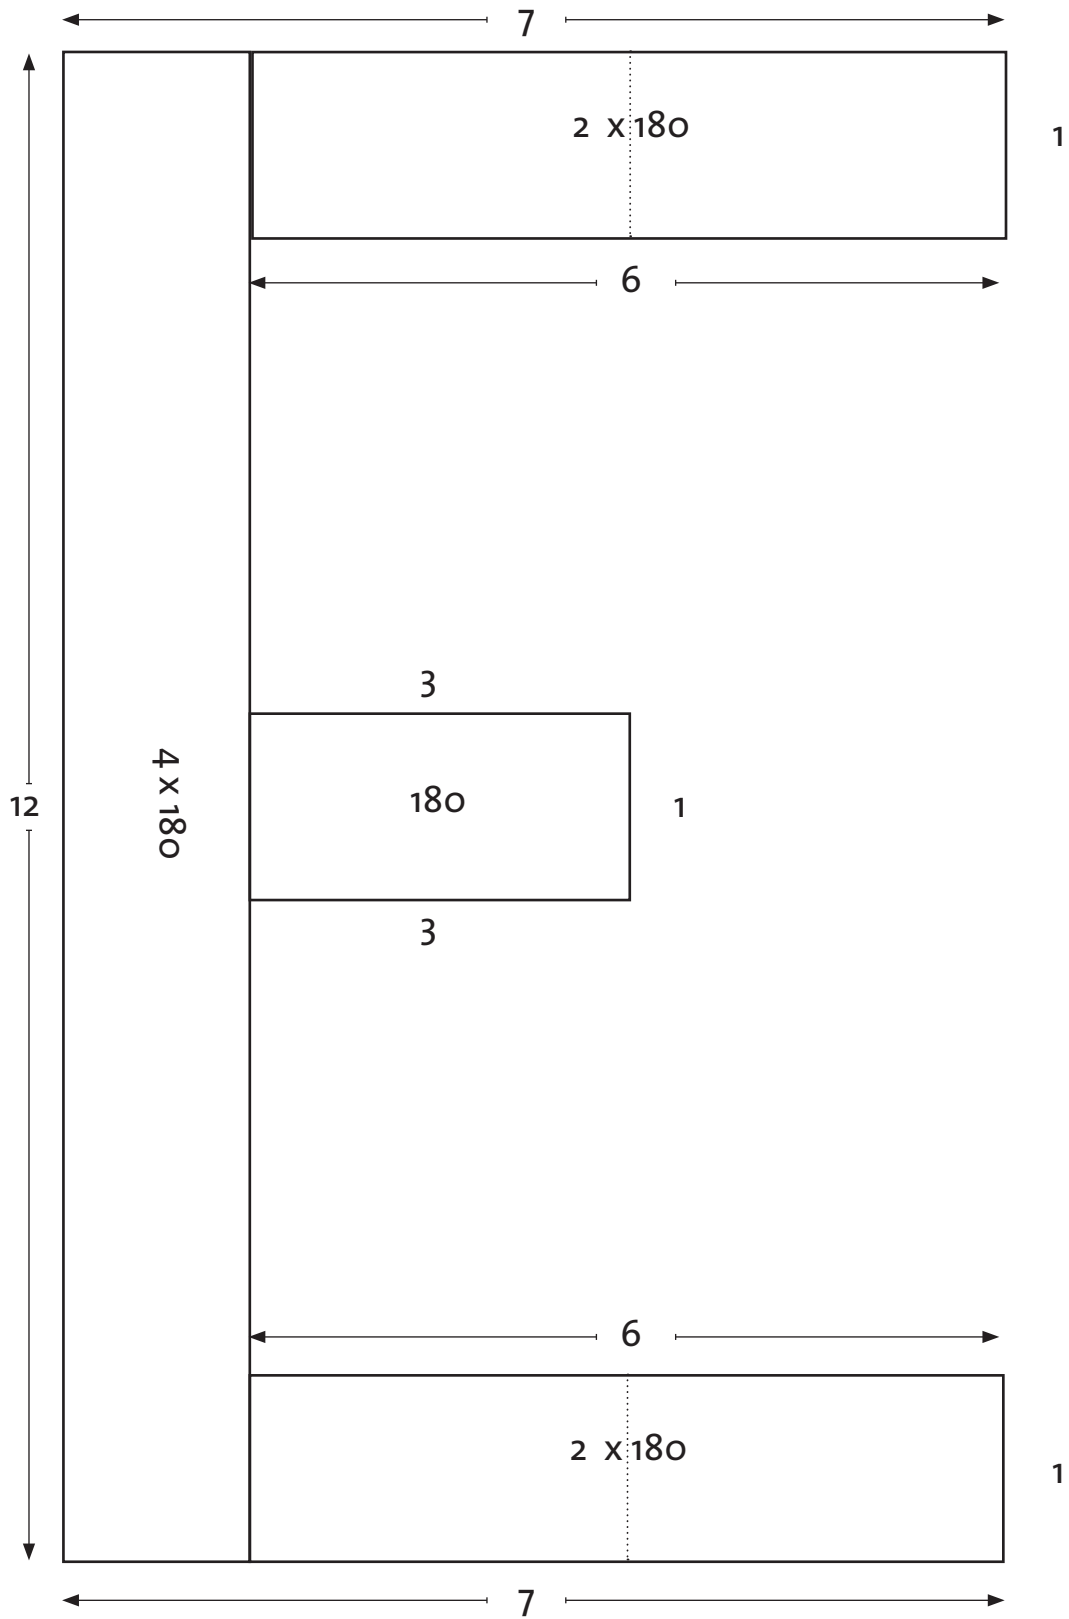

PEDER ANKER E-bord 47 personer