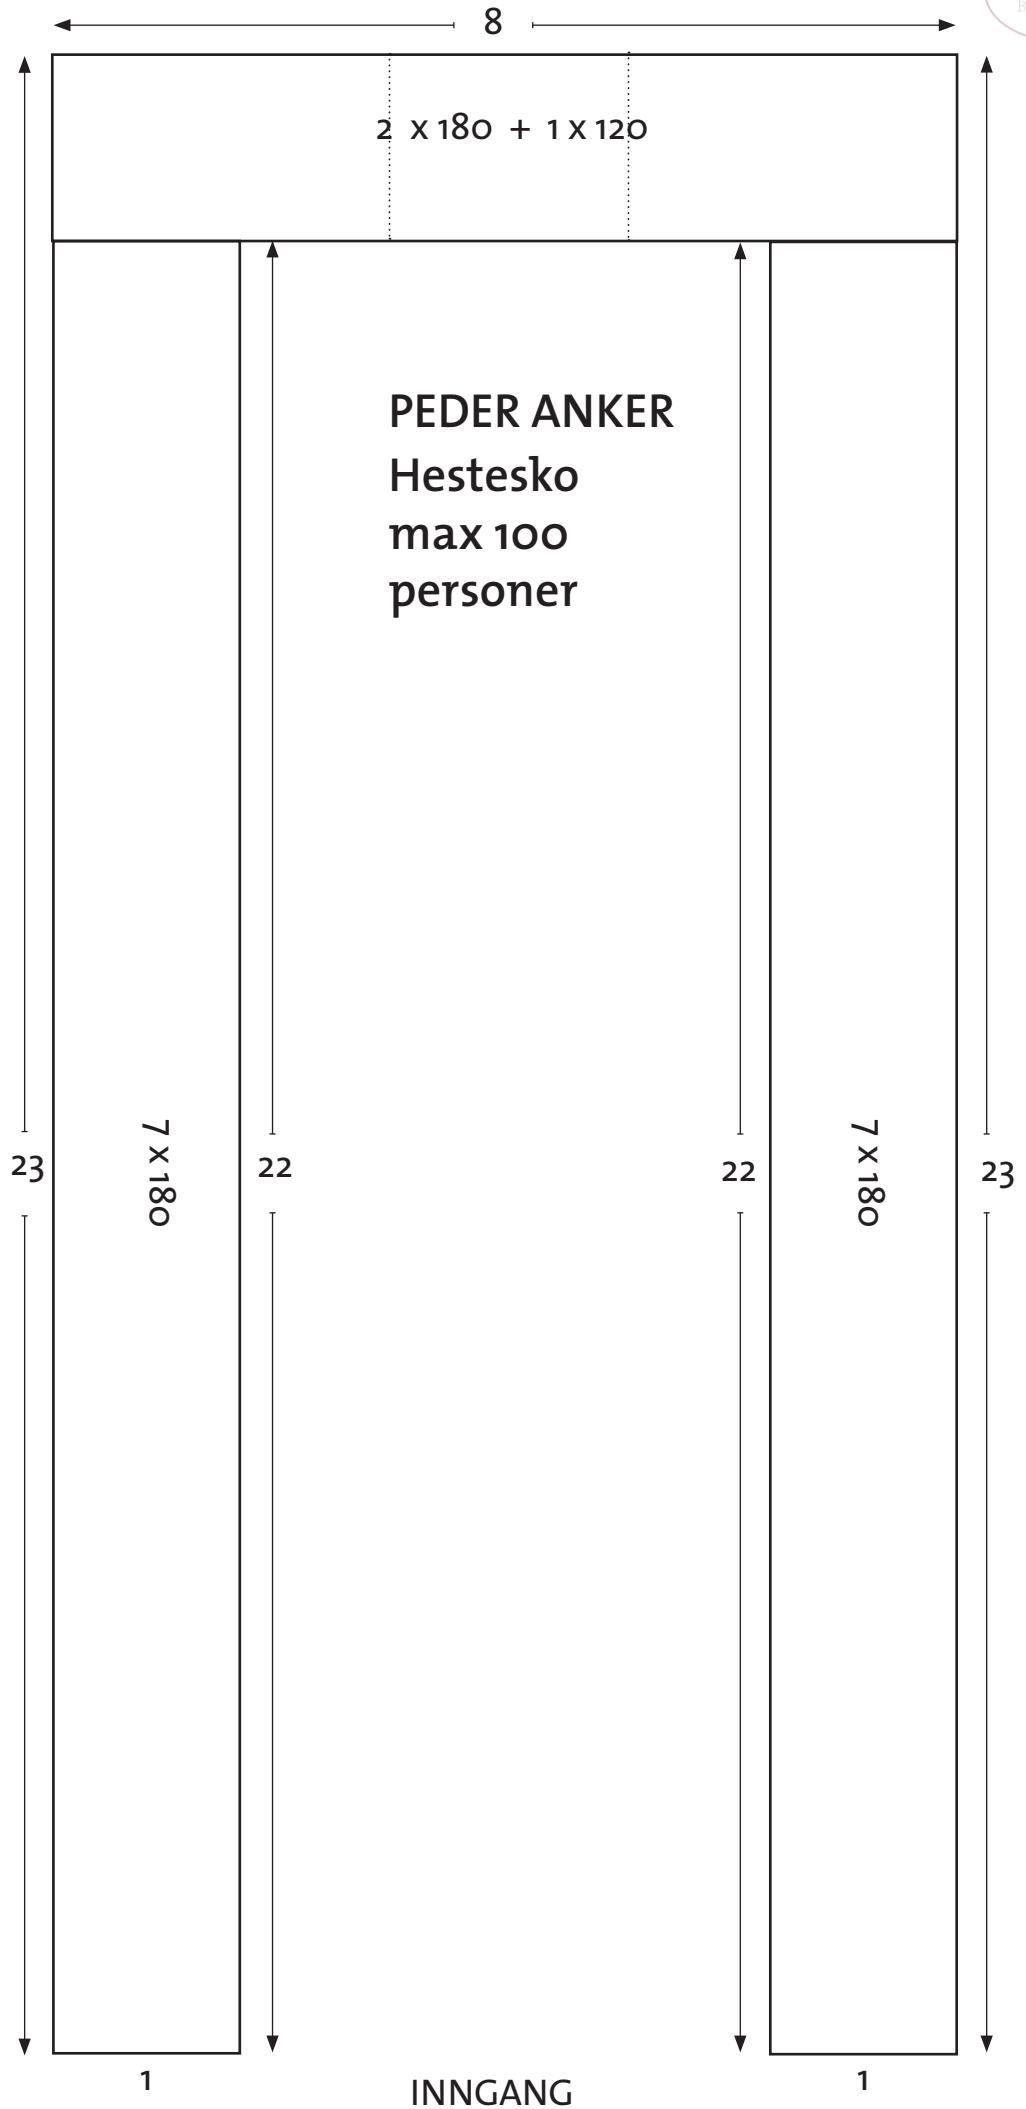

Trapp

PEDER ANKER
Kongebord
max 56 personer

2-3
INNGANG

Trapp

PEDER ANKER

79 personer

INNGANG

PEDER ANKER
Max 103 personer

INNGANG

PEDER ANKER
Max 129 personer

INNGANG

PEDER ANKER

Max 129 personer

1 INNGANG

PEDER ANKER
Max 130 personer

INNGANG

20

6 x 180

20

INNGANG

GREV WEDEL
Kongebord 40 p.
max 120 personer

DØR

INNGANG