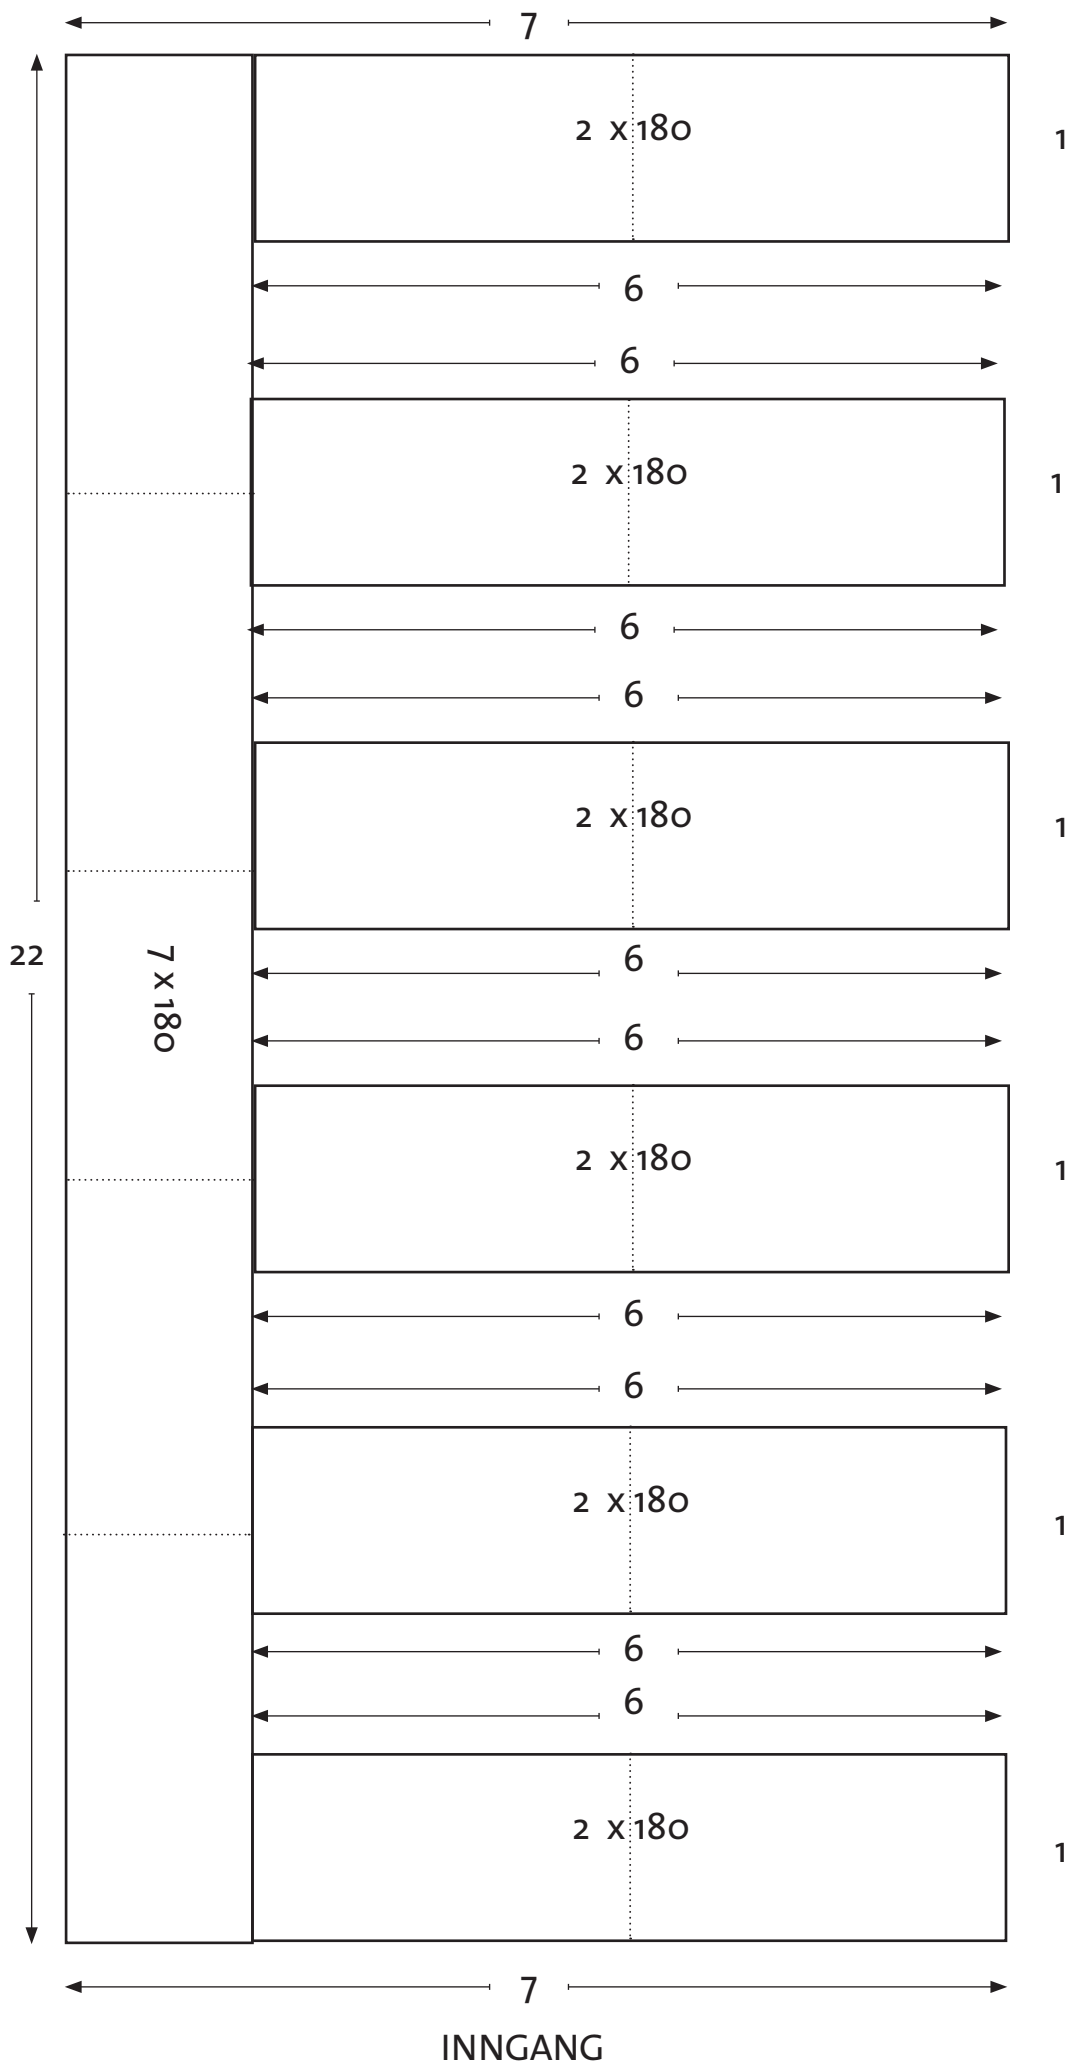

Trapp

PEDER ANKER
Kongebord
max 56 personer

2-3
INNGANG

Trapp

PEDER ANKER

79 personer

INNGANG

PEDER ANKER
Max 103 personer

INNGANG

PEDER ANKER
Max 129 personer

INNGANG

PEDER ANKER

Max 129 personer

1 INNGANG

PEDER ANKER
Max 130 personer

INNGANG

Kambord
max 85
personer

PEDER ANKER

Trapp

Kambord
max 102
personer

GREV WEDEL

max 120

personer

DØR

20

6 x 180

20

INNGANG

GREV WEDEL
Kongebord 40 p.
max 120 personer

DØR

INNGANG