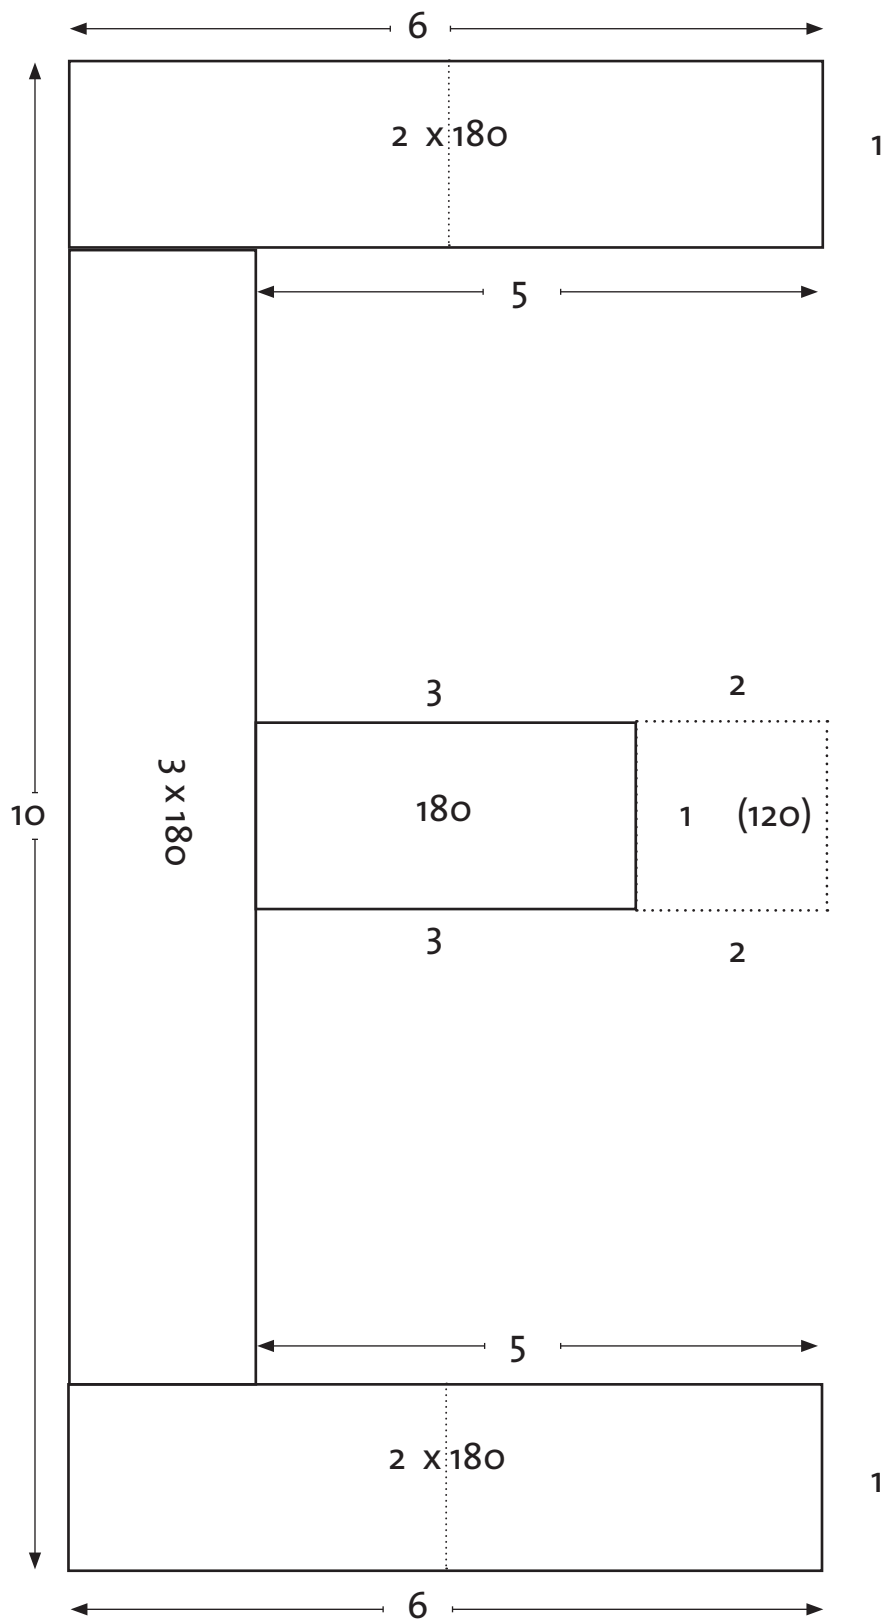

PEDER ANKER E-bord 47 personer

PEDER ANKER

E-bord

40 (44) personer

PEDER ANKER

Trapp

PEDER ANKER

Trapp

Kambord
max 85
personer

PEDER ANKER

Trapp

Kambord
max 102
personer

GREV WEDEL

max 120

personer

DØR

20

6 x 180

20

INNGANG

GREV WEDEL
Kongebord 40 p.
max 120 personer

DØR

INNGANG