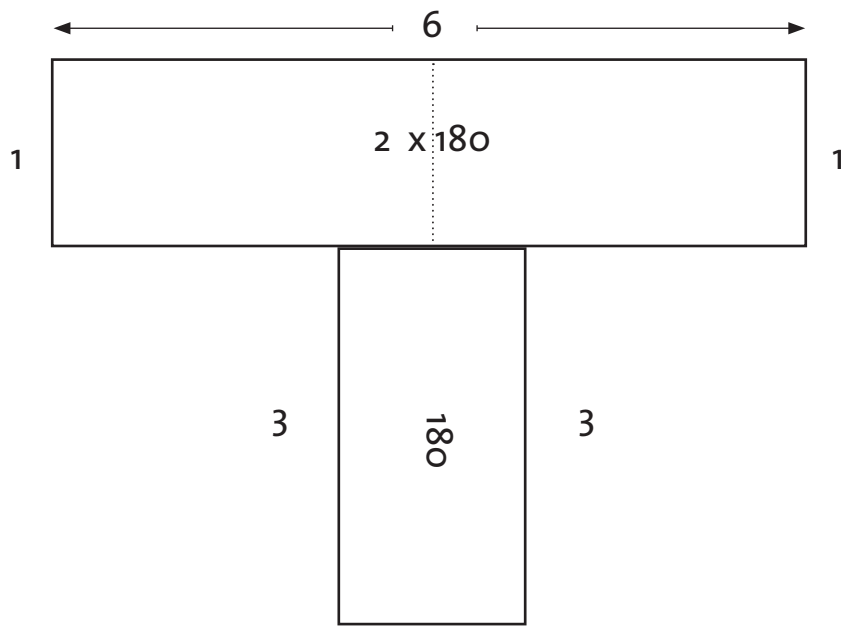

INNGANG

PEDER ANKER
Max 129 personer

INNGANG

PEDER ANKER

Max 129 personer

1 INNGANG

PEDER ANKER
Max 130 personer

INNGANG

PEDER ANKER

Eks. 78 personer

PEDER ANKER
Max 123 personer

INNGANG

PEDER ANKER

Max 126 personer

PEDER ANKER

40 personer

20

6 x 180

20

INNGANG

GREV WEDEL
Kongebord 40 p.
max 120 personer

DØR

INNGANG