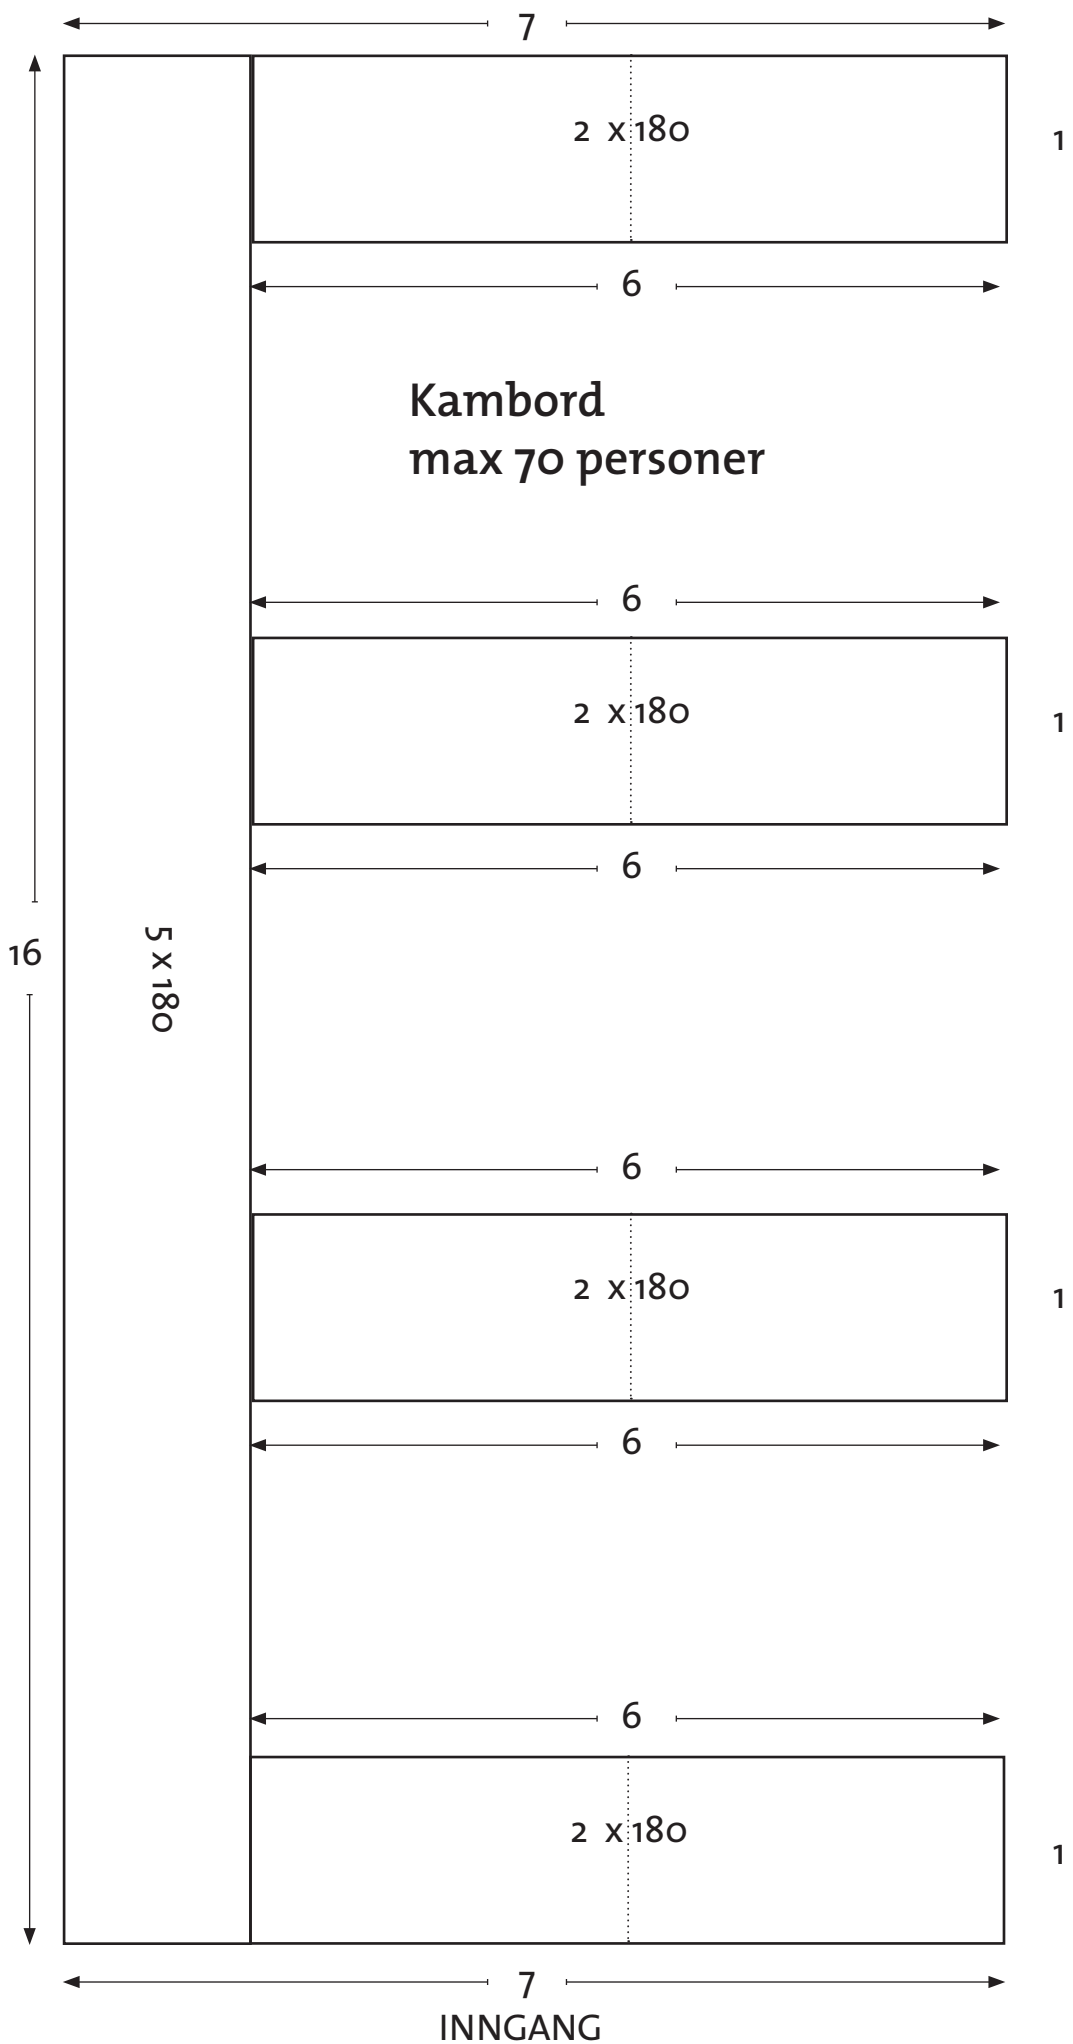

PEDER ANKER E-bord 47 personer

PEDER ANKER

E-bord

40 (44) personer

PEDER ANKER

Trapp

PEDER ANKER

Trapp

Kambord
max 85
personer

PEDER ANKER

Trapp

Kambord
max 102
personer

GREV WEDEL

max 120

personer

DØR

20

6 x 180

20

INNGANG

GREV WEDEL
Kongebord 40 p.
max 120 personer

DØR

INNGANG